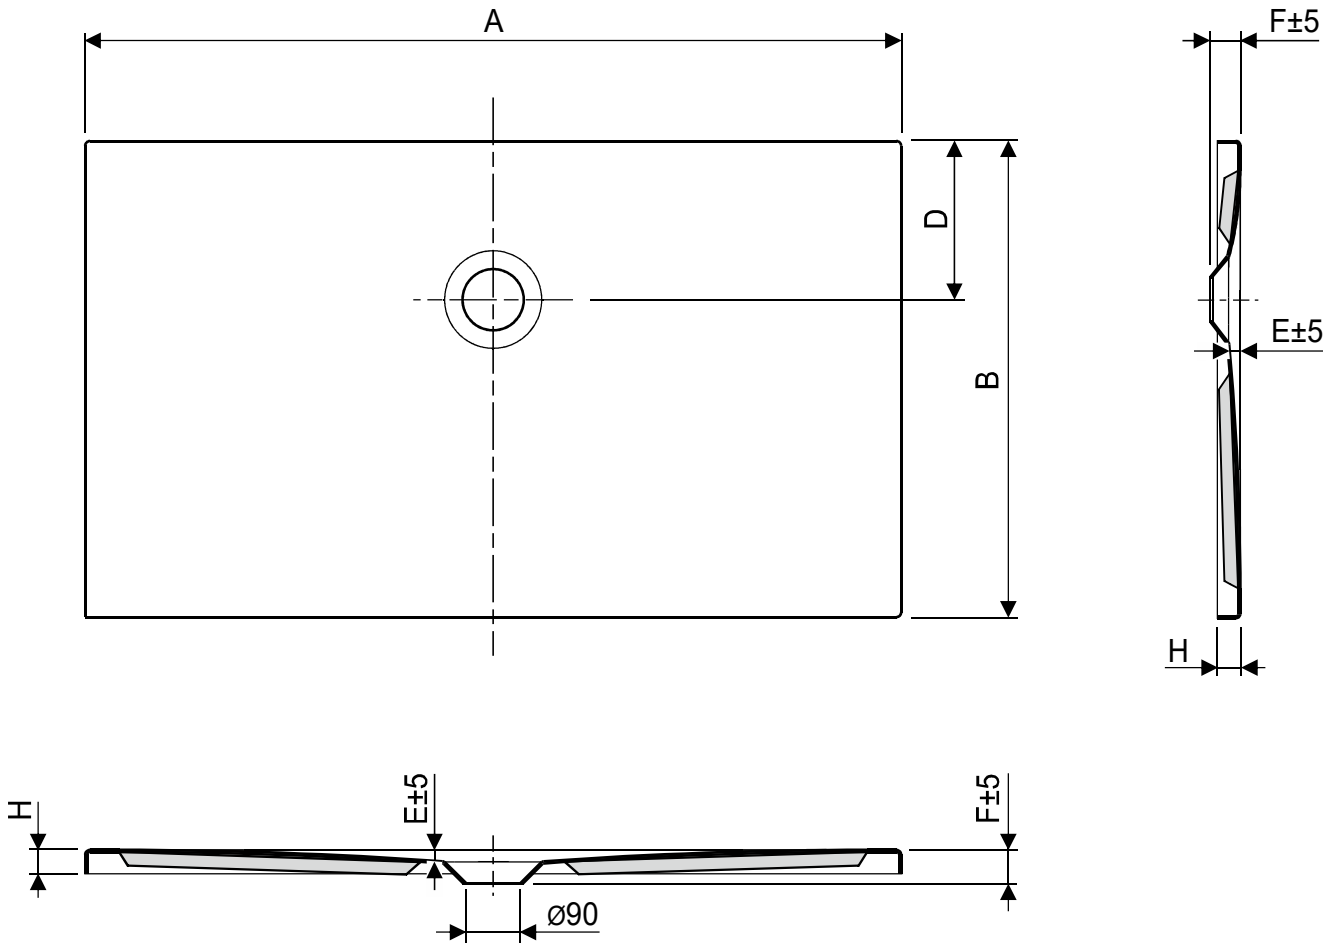

TEMPO

MODEL	A [mm]	B [mm]	D [mm]	E [mm]	F [mm]	H [mm]
90 x 70	900	700	233	20	50	35
90 x 75	900	750	250	20	50	35
90 x 80	900	800	266	20	50	35
100 x 70	1000	700	233	20	50	35
100 x 75	1000	750	250	20	50	35
100 x 80	1000	800	266	23	53	35
100 x 90	1000	900	300	23	53	35
110 x 80	1000	800	266	23	53	35
110 x 90	1000	900	300	23	53	35
110 x 100	1000	900	300	27	57	35
120 x 70	1200	700	233	23	53	35
120 x 75	1200	750	250	23	53	35
120 x 80	1200	800	266	23	53	35
120 x 90	1200	900	300	23	53	35
120 x 100	1200	1000	333	27	57	35
130 x 80	1300	800	266	27	57	35
130 x 90	1300	900	300	27	57	35
140 x 70	1400	700	233	23	53	35
140 x 80	1400	800	266	27	57	35
140 x 90	1400	900	300	27	57	35
140 x 100	1400	1000	333	27	57	35
150 x 80	1500	800	266	27	57	35
150 x 90	1500	900	300	27	57	35
160 x 70	1600	700	233	27	57	45
160 x 80	1600	800	266	27	57	45
160 x 90	1600	900	300	27	57	45
160 x 100	1600	1000	333	31	61	45
170 x 70	1700	700	233	27	57	45
170 x 75	1700	750	250	27	57	45
170 x 90	1700	900	300	31	61	45
180 x 80	1800	800	266	31	61	45
180 x 90	1800	900	300	31	61	45
180 x 100	1800	1000	333	31	61	45
190 x 90	1900	900	300	31	61	45